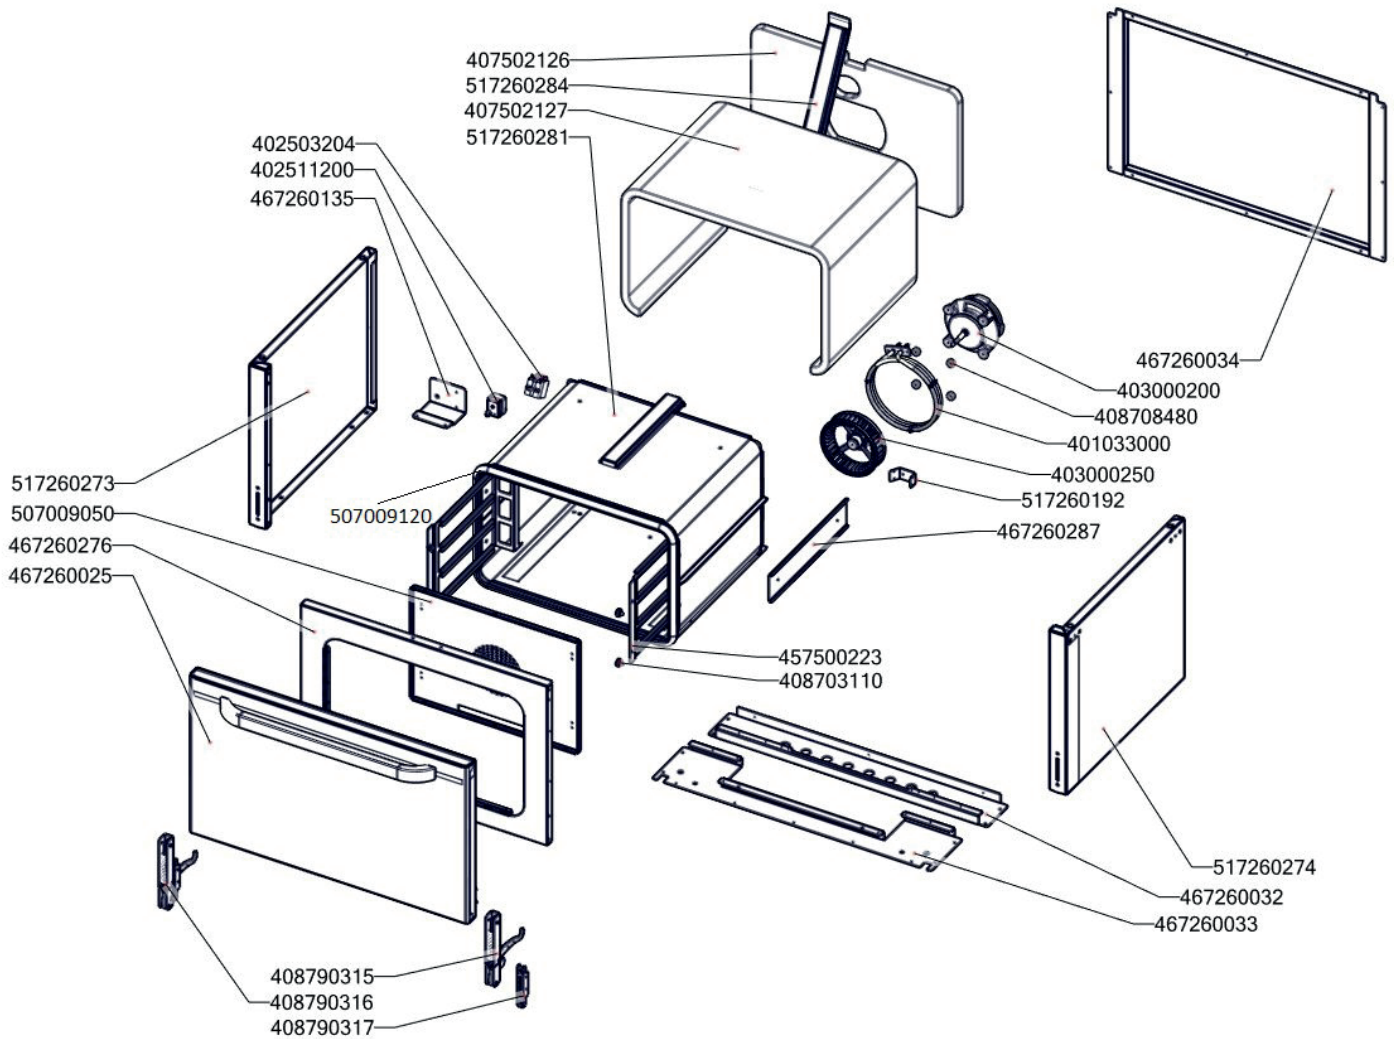

ROZKRES 3/3

Exploded view

SPT 780/11 E

POLOŽKA	ČÍSLO	POLOŽKA	ČÍSLO
Termostat pojistný 360°C 1 fáz. PT,BR-G	402511200	polotovár SP70284 komínok horní SPT-780-11 - bodování	517260284
Termostat pracovní 50-310°C s vypínačem L700	402503204	polotovár SP70300 panel přední SP-780-11 E	517260300
Plotýnka elektrická prům. 220, 2600 W	408790103	polotovár SP70215 dveře trouby SPT-700	517260215
Matka vývodky PG 21	402086221	Těsnění dveří trouby PT	409081000
Kabelová vývodka PG 21	402086021	polotovár PT 9612 vnitřní kryt	507009050
Přepínač otočný SPE keramický - fastony	401505114		
Kontrolka kulatá zelená LED L700	401515151		
Kontrolka kulatá bílá LED L700	401515152		
Motor ventilátoru PT	403000200		
Kondenzátor motoru PT	401590400		
Topné těleso PT 3000 W	401033000		
Oběžné kolo ventilátoru PT	403000250		
Distanční trubička - motor PT	408708480		
Pant trouby CF - kladka	408790317		
Regulační knoflík chrom L700 E	402590705		
Podložka regulačního knoflíku L700 chrom	402590707		
Samolepící značka - sporák	402594034		
Samolepící značka - šipka	402594033		
Samolep. etiketa se stupnicí SP-E L700	402594090		
Samolep. etiketa se stupnicí FT-E L700	402594088		
Rošt komínku L700 posmaltovaný - nákup	408700105		
Noha stavitelná nerez + nerez noha	407812200		
Kabel SPE 600mm	402008410		
Kabel SPE 950mm	402008420		
NM70012 Dvířka rozvaděče	467350012		
NM70023 Zadní výztuha 780	467350023		
NM70024 Zadní kryt 780	467350024		
PT9614 - držák kapilár	457500140		
PT9622 L - zásuv levý	457500222		
PT9622 P - zásuv pravý	457500223		
PT9621 - podložka	457500210		
SP70003 krycí plech SPE	467260003		
SP70005 držák ploten SPE780	467260005		
SP70034 zadní kryt podstavy SPTG 780	467260034		
SP70204 stahovací výztuha SPE780	467260204		
SP70205 mezivýztuha SPE	467260205		
SP70287 lišta izolace trouby	467260287		
SP70135 držák stykače SPT-780-21 GE	467260135		
polotovár NM70025 levá bočnice topu L700	517350025		
polotovár NM70026 pravá bočnice topu L700	517350026		
polotovár NM70063 rozvaděč PG21	517350063		
polotovár SP70277 korpus trouby SPT-780-11	517260277		
polotovár SP70281 komora trouby SPT-780-11	517260281		
polotovár SP71070 Vrchní deska SPE-780 - čištěná	517261070		