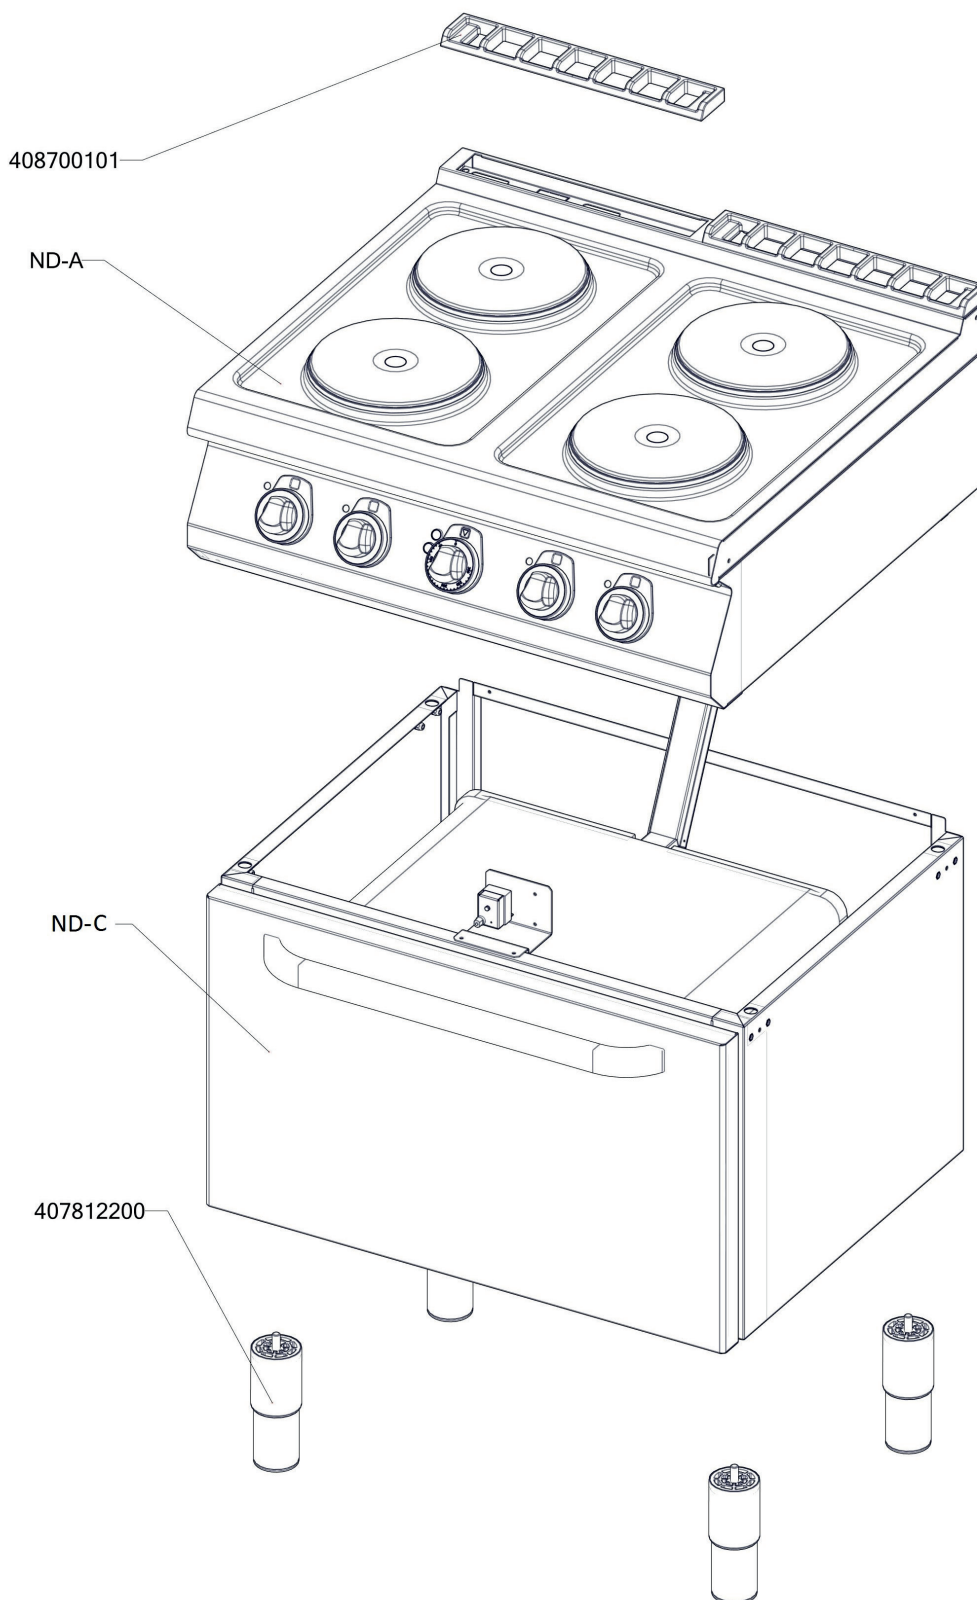

Exploded view

SPT 780/11 E

ROZKRES 1/3