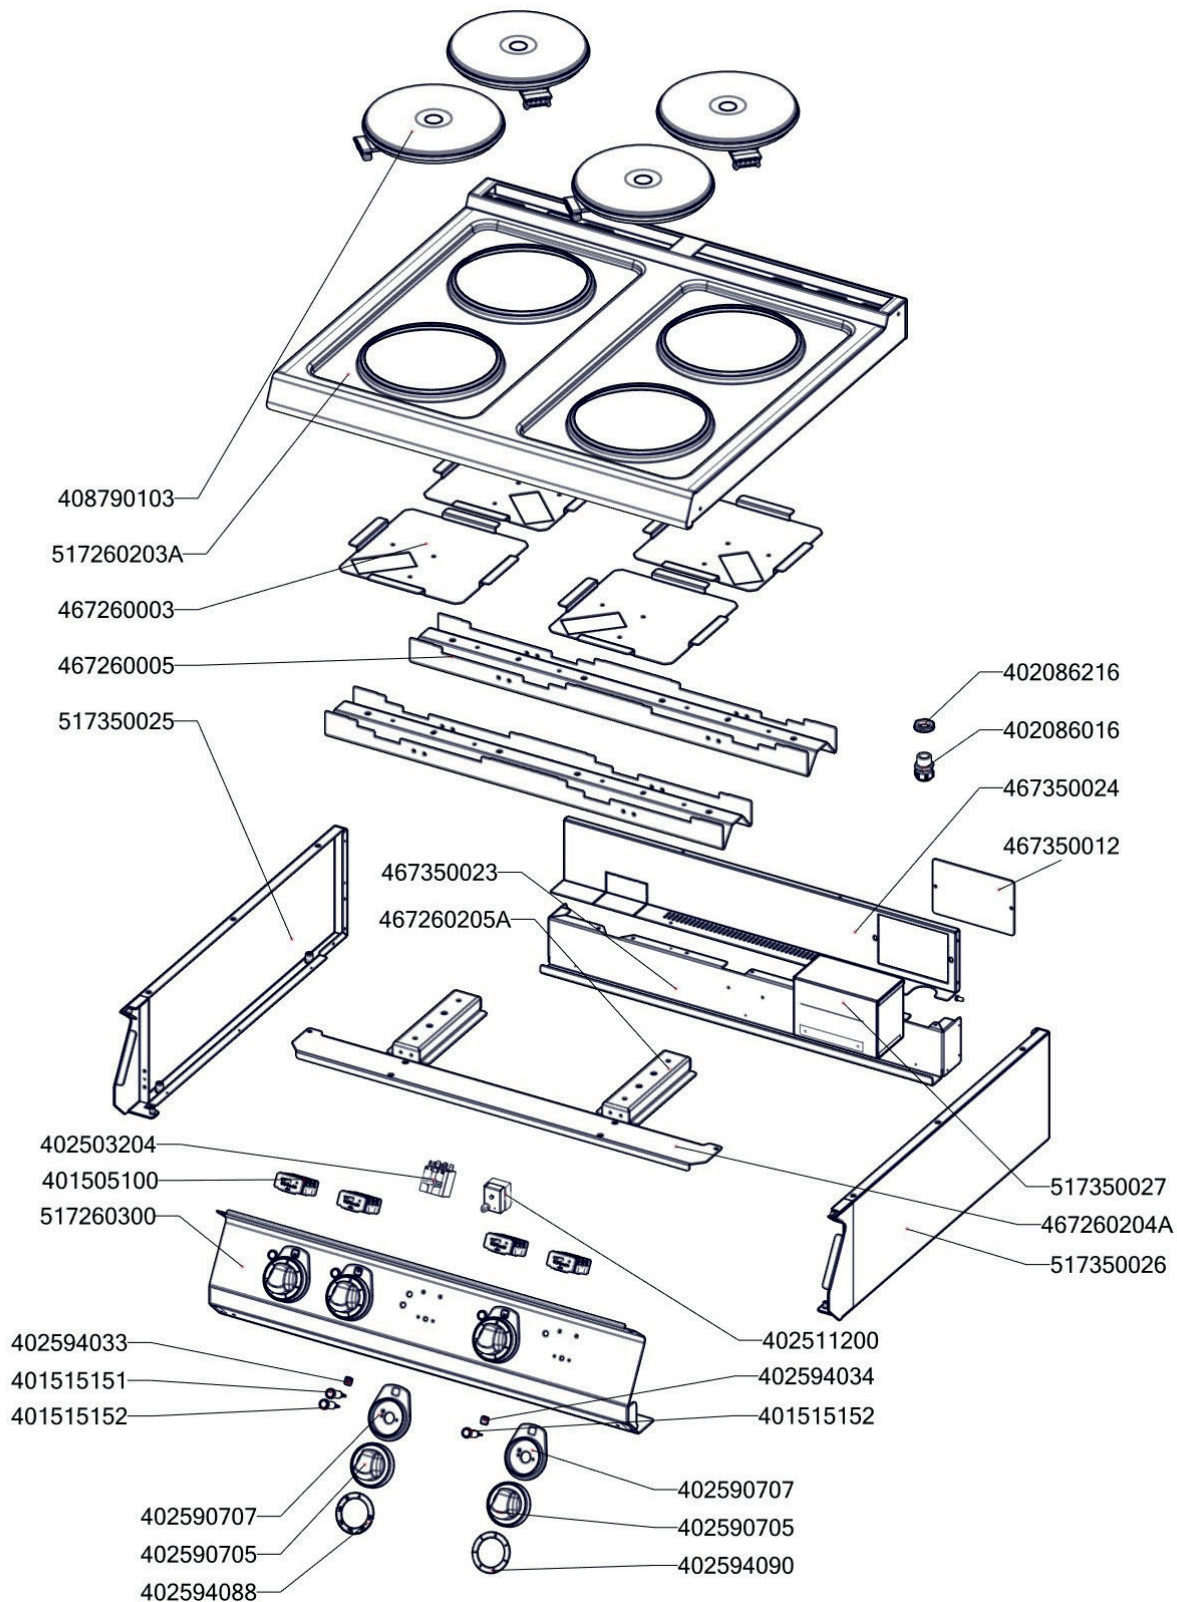

Exploded view

SPT 780/11 E

ROZKRES 2/3